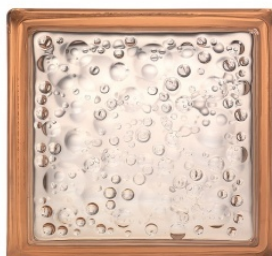

5. Pustak szklany
Kolor: turkusowy, satyna
Struktura: gładki
Wymiary: 19x19x8cm
Dostępne - 15szt.
Cena 17,60zł brutto/szt.

6. Pustak szklany
Kolor: turkusowy, satyna
Struktura: chmurka
Wymiary: 19x19x8cm
Dostępne - 40szt.
Cena 17,60zł brutto/szt.

7. Pustak szklany
Kolor: lazurowy,
Struktura: gładki
Wymiary: 19x19x8cm
Dostępne - 50szt.
Cena 12,00zł brutto/szt.

8. Pustak szklany
Kolor: lazurowy,
Struktura: chmurka
Wymiary: 19x19x8cm
Dostępne - 55szt.
Cena 12,00zł brutto/szt.

9. Pustak szklany
Kolor: miodowy,
Struktura: gładki
Wymiary: 19x19x8cm
Dostępne - 15szt.
Cena 12,00zł brutto/szt.

10. Pustak szklany
Kolor: seledynowy,
Struktura: chmurka
Wymiary: 19x19x8cm
Dostępne - 10szt.
Cena 12,00zł brutto/szt.

11. Pustak szklany
Kolor: łososiowy,
Struktura: krople deszczu
Wymiary: 19x19x8cm
Dostępne - 11szt.
Cena 12,00zł brutto/szt.

* oferta ważna w dniu 16.09.2016 do wyczerpania zapasów

W swojej ofercie posiadamy także pojedyncze sztuki innych kolorów i faktur - szczegóły w dziale sprzedaży.