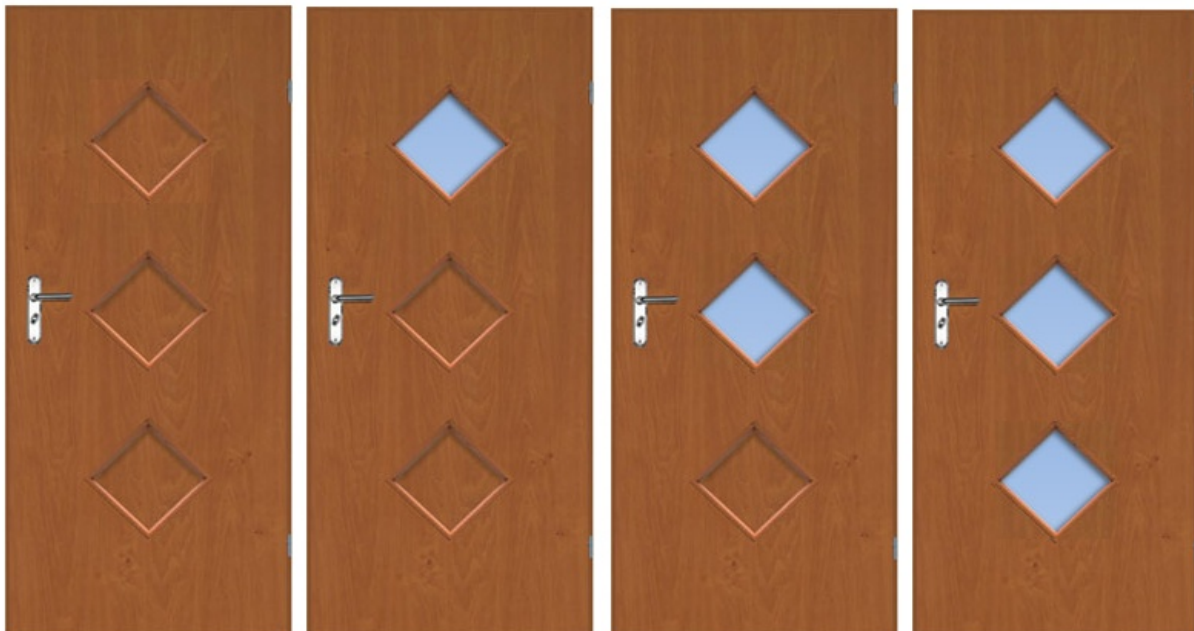

4. MODENA 3 ceny od 140zł do 170zł

model pełne - 70L buk, 80P calvados, 80L Dąb, 80P olcha
model 1/3 szyby- 70L WC buk, 80L WC olcha
model 2/3 szyby - 80L buk x 2szt.
model 4/4 szyby - 80 P buk, 80L dąb