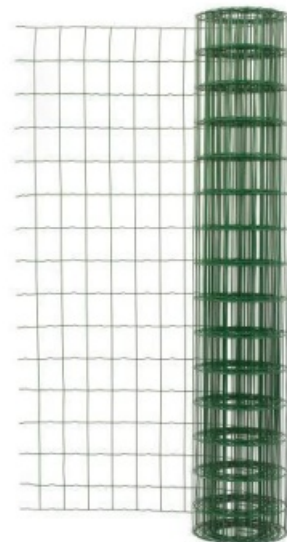

### 1. Siatka Plast-Met

Wysokość siatki: H=1000 mm  
Średnica drutu:  $\varnothing 2,8 / 1,8$  mm  
Wymiary oczka: 50x50 mm  
Długość rolki: 20 mb  
Rodzaj: powlekana PVC zielona  
Dostępność : 1 rolka  
**CENA: 99zł brutto za rolkę**

### 2. Siatka Plast-Met

Wysokość siatki: H=1750 mm  
Średnica drutu:  $\varnothing 2,8 / 1,8$  mm  
Wymiary oczka: 50x50 mm  
Długość rolki: 20 mb  
Rodzaj: powlekana PVC zielona  
Dostępność : 1 rolka  
**CENA: 169 zł brutto za rolkę**

### 3. Siatka Betafence PROMO

Wysokość siatki: H=2000 mm  
Średnica drutu:  $\varnothing 2,8 / 1,8$  mm  
Wymiary oczka: 50x50 mm  
Długość rolki: 25 mb  
Rodzaj: powlekana PVC zielona  
Dostępność: 2 rolki  
**CENA: 229 zł brutto za rolkę**

W ofercie posiadamy również inne wysokości siatek oraz akcesoria do ich montażu.

---

**2. Siatka zgrzewana** stosowana jest do ogrodzenia prywatnych posesji, ogrodów, terenów rekreacyjnych jak również inwestycyjnych. Siatka ta charakteryzuje się dużą sztywnością oraz wytrzymałością na uszkodzenia. Jest bardzo estetyczna i łatwa w montażu. Nie wymaga stosowania drutu naciągowego. **Pantanet Family i Protect** to kompletny system ogrodzeniowy oparty na wytrzymałej i eleganckiej siatce zgrzewanej, który zapewni Twojej posesji pewną ochronę - 20 lat gwarancji. Wysoka sztywność i gwarancja wieloletniego użytkowania to najważniejsze cechy siatki. Zastosowanie: ogrody prywatne, parki, szkoły, mniejsze firmy, magazyny.